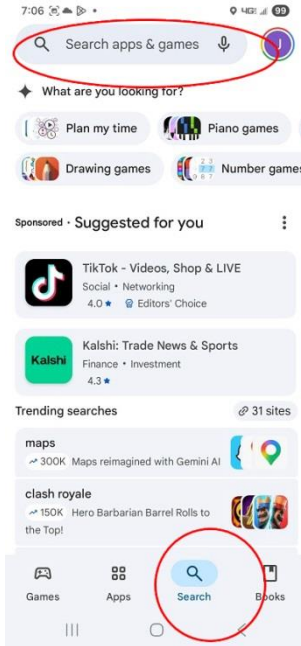

For you Top charts Kids Categories

Sponsored · Suggested for you

Search apps & games

What are you looking for?

- Plan my time
- Piano games
- Drawing games
- Number games

Sponsored · Suggested for you