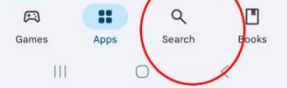

For you Top charts Kids Categories

Sponsored · Suggested for you

Search apps & games

What are you looking for?

- Plan my time
- Piano games
- Drawing games
- Number games

Sponsored · Suggested for you